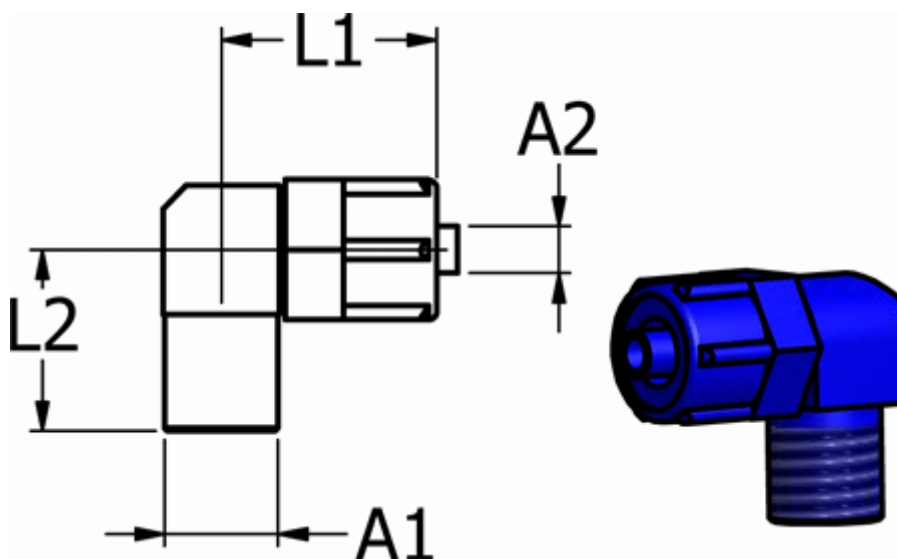

Varenummer: 58613761

Beskrivelse: Push-on fitting POM 13.761, Ø8/6-R 1/8"
Vinkel, blå, konisk gevind

Mål

For slange A2 = 8/6
Gevind A1 = R 1/8"
L1 = 23
L2 = 17